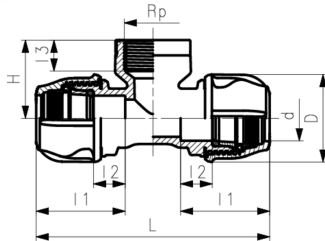

## 90° Tee with threaded female off take

- with stainless steel reinforcement ring (AISI430)
- installation without disassembling
- suitable for PE and PEX pipes
- water PN16
- material: PP
- gasket: NBR quality for drinkable water
- female thread: ISO 7 (parallel)
- colour: blue-black

d	Rp	PN	Code	SP	GP	Weight	D	L	L1	L2	L3	H
(mm)	(inch)	(bar)				(kg)	(mm)	(mm)	(mm)	(mm)	(mm)	(mm)
16	½	16	<b>158 400 359</b>	10	30	0.140	45	134	54	19	15	40
20	½	16	<b>158 400 177</b>	10	100	0.084	45	134	54	19	15	40
20	¾	16	<b>158 400 178</b>	10	100	0.086	45	134	54	19	16	41
25	½	16	<b>158 400 179</b>	10	80	0.114	53	150	19	21	15	40
25	¾	16	<b>158 400 180</b>	10	80	0.119	53	150	59	21	16	44
25	1	16	<b>158 400 181</b>	10	70	0.132	53	150	59	21	20	49
32	½	16	<b>158 400 182</b>	10	50	0.202	64	173	66	23	15	42
32	¾	16	<b>158 400 183</b>	10	50	0.190	64	173	66	23	16	46
32	1	16	<b>158 400 184</b>	10	50	0.213	64	173	66	23	20	54
32	1 ¼	16	<b>158 400 185</b>	1	50	0.214	64	173	66	23	22	57
40	¾	16	<b>158 400 186</b>	35	0	0.284	75	203	76	26	16	49
40	1	16	<b>158 400 187</b>	35	0	0.301	75	203	76	26	20	57
40	1 ¼	16	<b>158 400 188</b>	35	0	0.311	75	203	76	26	22	62
40	1 ½	16	<b>158 400 189</b>	35	0	0.327	75	206	76	26	22	63
50	1	16	<b>158 400 190</b>	22	0	0.553	97	239	88	30	20	61
50	1 ¼	16	<b>158 400 191</b>	22	0	0.570	97	239	88	30	22	66
50	1 ½	16	<b>158 400 192</b>	22	0	0.588	97	171	88	30	22	70
50	2	16	<b>158 400 193</b>	18	0	0.618	97	239	88	30	26	75
63	1 ¼	16	<b>158 400 194</b>	10	0	0.981	114	288	104	35	22	73
63	1 ½	16	<b>158 400 195</b>	10	0	0.900	114	288	104	35	22	76
63	2	16	<b>158 400 196</b>	10	0	1.047	114	207	104	35	26	83
75	2 ½	16	<b>158 400 197</b>	6	0	1.713	135	360	133	41	31	101
90	3	10	<b>158 400 198</b>	3	0	2.792	161	413	150	44	34	116
110	4	10	<b>158 400 199</b>	2	0	4.216	185	484	175	53	40	135